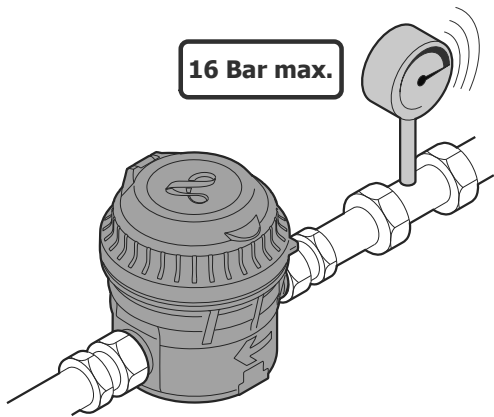

Manifold

16 Bar max.

Q4 max.

0.1 g/l max.

80 kg max.