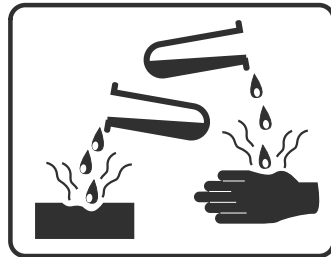

Manifold

16 Bar max.

Q4 max.

0.1 g/l max.

80 kg max.