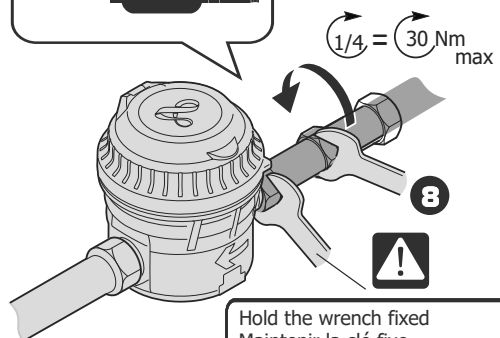

Hold the wrench fixed
Maintenir la clé fixe
Den Schraubenschlüssel festhalten
Mantener la llave fija
Trzymaj klucz nieruchomo