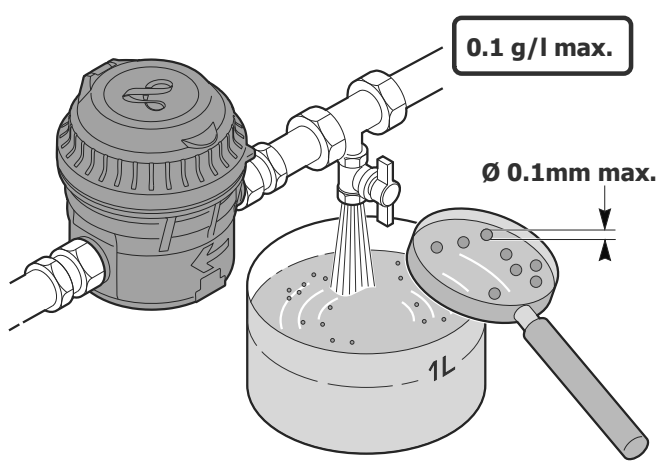

Manifold

16 Bar max.

Q4 max.

0.1 g/l max.

80 kg max.