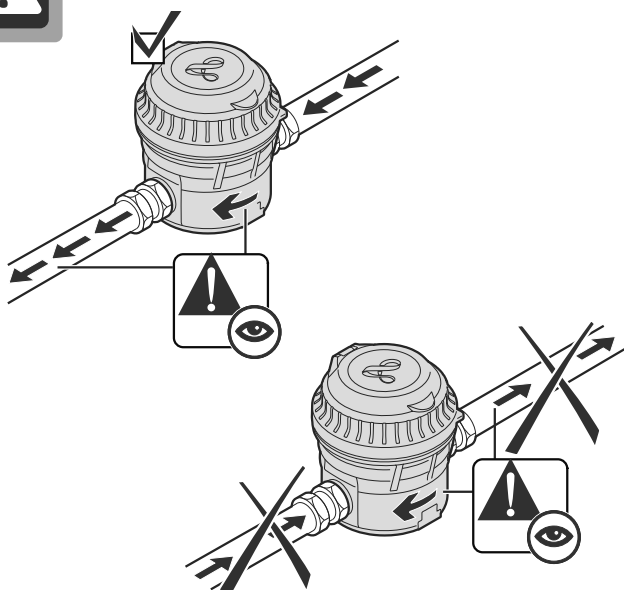

DN 15/DN 20

Manifold

Maximum 3 months
3 mois maximum
Maximal 3 Monate
Máximo 3 meses
Maksymalnie 3 miesiące

50 °C max.

cold water
eau froide
kaltes Wasser
agua fria
woda zimna

<1 °C

ALTAIR V5

U0 / D0

Fiber/Rubber o-ring
 Joint fibre/caoutchouc
 Faser/Gummi o-Ring
 Anillo de fibra/de goma
 Uszczelka gumowa/fibrowa

Hold the wrench fixed
 Maintenir la clé fixe
 Den Schraubenschlüssel festhalten
 Mantener la llave fija
 Trzymaj klucz nieruchomo

Manifold

16 Bar max.

Q4 max.

0.1 g/l max.

80 kg max.