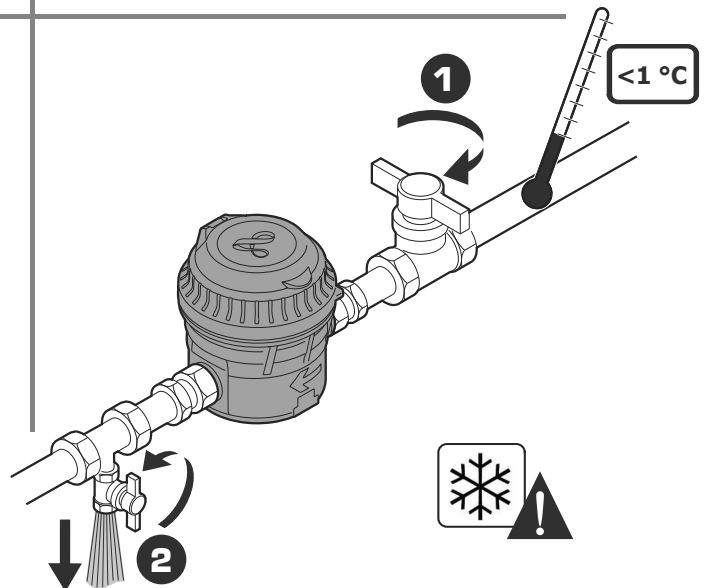

Maximum 3 months
3 mois maximum
Maximal 3 Monate
Máximo 3 meses
Maksymalnie 3 miesiące

50 °C max.

cold water
eau froide
kaltes Wasser
agua fria
woda zimna

<1 °C