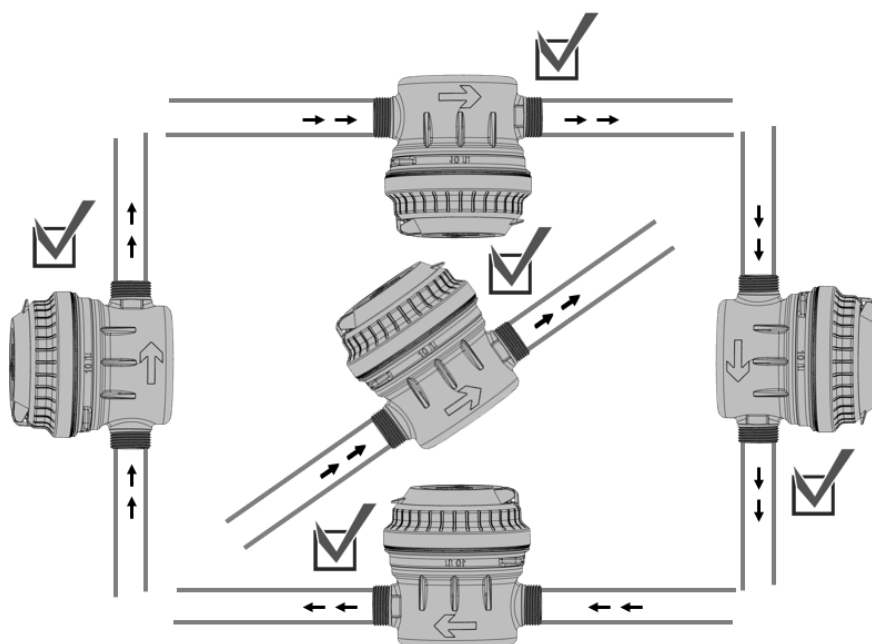

DN 15/DN 20

Manifold

Maximum 3 months
3 mois maximum
Maximal 3 Monate
Máximo 3 meses
Maksymalnie 3 miesiące

50 °C max.

cold water
eau froide
kaltes Wasser
agua fria
woda zimna

<1 °C

ALTAIR V5

U0 / D0

Manifold

16 Bar max.

Q4 max.

0.1 g/l max.

80 kg max.