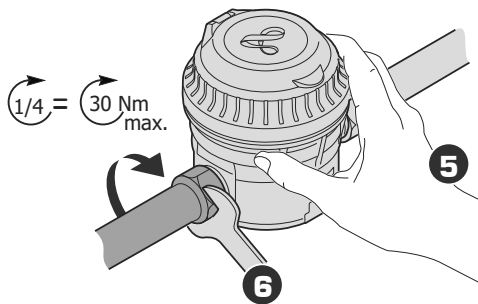

Hold the wrench fixed
Maintenir la clé fixe
Den Schraubenschlüssel festhalten
Mantener la llave fija
Trzymaj klucz nieruchomo