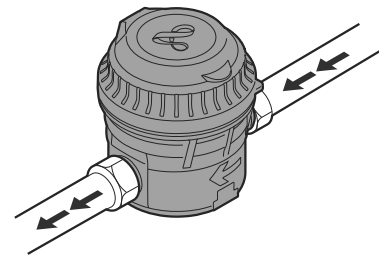

DN 15/DN 20

Manifold

Maximum 3 months
3 mois maximum
Maximal 3 Monate
Máximo 3 meses
Maksymalnie 3 miesiące

50 °C max.

cold water
eau froide
kaltes Wasser
agua fria
woda zimna

<1 °C

ALTAIR V5

U0 / D0

Manifold

16 Bar max.

Q4 max.

0.1 g/l max.

80 kg max.