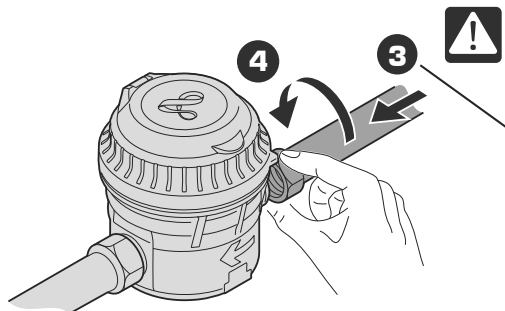

Hold the wrench fixed
Maintenir la clé fixe
Den Schraubenschlüssel festhalten
Mantener la llave fija
Trzymaj klucz nieruchomo