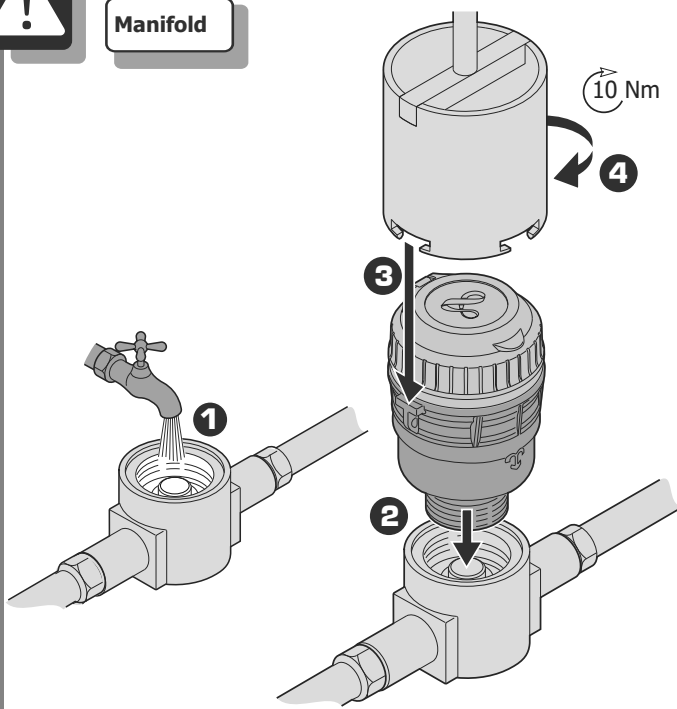

DN 15/DN 20

Manifold

Maximum 3 months
3 mois maximum
Maximal 3 Monate
Máximo 3 meses
Maksymalnie 3 miesiące

50 °C max.

cold water
eau froide
kaltes Wasser
agua fria
woda zimna

<1 °C

ALTAIR V5

U0 / D0

Manifold

16 Bar max.

Q4 max.

0.1 g/l max.

80 kg max.