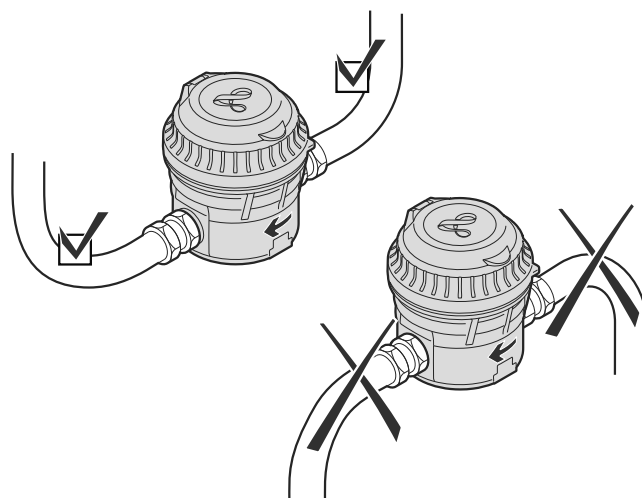

DN 15/DN 20

Manifold

Maximum 3 months
3 mois maximum
Maximal 3 Monate
Máximo 3 meses
Maksymalnie 3 miesiące

50 °C max.

cold water
eau froide
kaltes Wasser
agua fria
woda zimna

<1 °C

ALTAIR V5

U0 / D0

Fiber/Rubber o-ring
 Joint fibre/caoutchouc
 Faser/Gummi o-Ring
 Anillo de fibra/de goma
 Uszczelka gumowa/fibrowa

Hold the wrench fixed
 Maintenir la clé fixe
 Den Schraubenschlüssel festhalten
 Mantener la llave fija
 Trzymaj klucz nieruchomo

Manifold

16 Bar max.

Q4 max.

0.1 g/l max.

80 kg max.