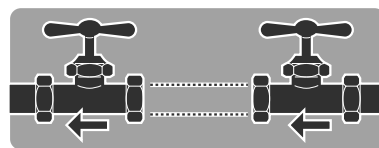

DN 15/DN 20

Manifold

Maximum 3 months
3 mois maximum
Maximal 3 Monate
Máximo 3 meses
Maksymalnie 3 miesiące

50 °C max.

cold water
eau froide
kaltes Wasser
agua fria
woda zimna

<1 °C

ALTAIR V5

U0 / D0