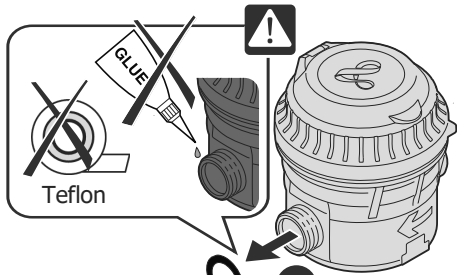

Fiber/Rubber o-ring
 Joint fibre/caoutchouc
 Faser/Gummi o-Ring
 Anillo de fibra/de goma
 Uszczelka gumowa/fibrowa

Hold the wrench fixed
 Maintenir la clé fixe
 Den Schraubenschlüssel festhalten
 Mantener la llave fija
 Trzymaj klucz nieruchomo

Manifold

16 Bar max.

Q4 max.

0.1 g/l max.

80 kg max.