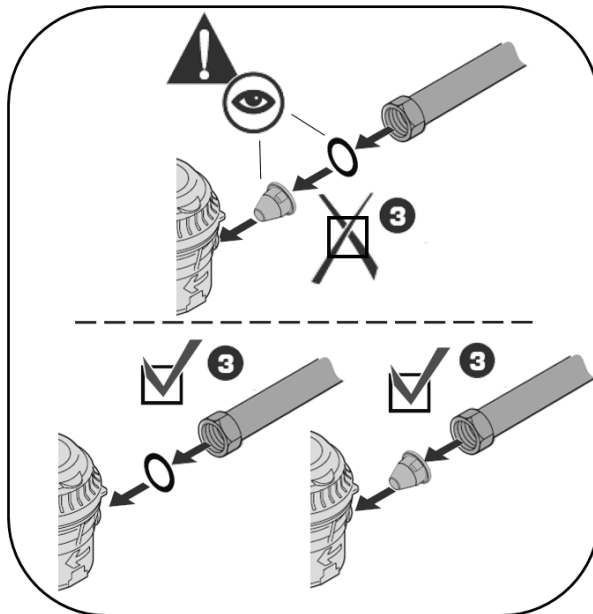

DN 15/DN 20

Manifold

Maximum 3 months
3 mois maximum
Maximal 3 Monate
Máximo 3 meses
Maksymalnie 3 miesiące

50 °C max.

cold water
eau froide
kaltes Wasser
agua fria
woda zimna

<1 °C

ALTAIR V5

U0 / D0

Fiber/Rubber o-ring
 Joint fibre/caoutchouc
 Faser/Gummi o-Ring
 Anillo de fibra/de goma
 Uszczelka gumowa/fibrowa

Hold the wrench fixed
 Maintenir la clé fixe
 Den Schraubenschlüssel festhalten
 Mantener la llave fija
 Trzymaj klucz nieruchomo

Manifold

16 Bar max.

Q4 max.

0.1 g/l max.

80 kg max.