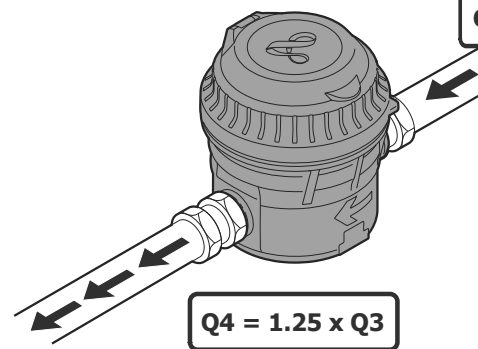

Manifold

16 Bar max.

Q4 max.

0.1 g/l max.

80 kg max.