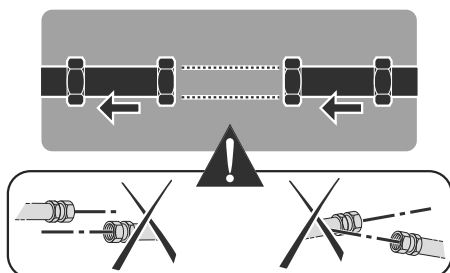

DN 15/DN 20

Manifold

Maximum 3 months
3 mois maximum
Maximal 3 Monate
Máximo 3 meses
Maksymalnie 3 miesiące

50 °C max.

cold water
eau froide
kaltes Wasser
agua fria
woda zimna

<1 °C

ALTAIR V5

U0 / D0

Fiber/Rubber o-ring
 Joint fibre/caoutchouc
 Faser/Gummi o-Ring
 Anillo de fibra/de goma
 Uszczelka gumowa/fibrowa

Hold the wrench fixed
 Maintenir la clé fixe
 Den Schraubenschlüssel festhalten
 Mantener la llave fija
 Trzymaj klucz nieruchomo

Manifold

16 Bar max.

Q4 max.

0.1 g/l max.

80 kg max.