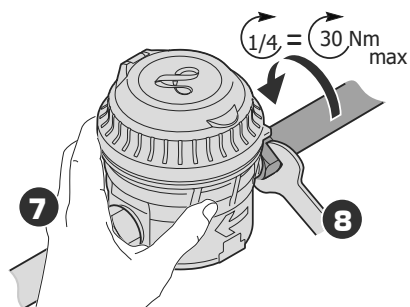

Hold the wrench fixed
Maintenir la clé fixe
Den Schraubenschlüssel festhalten
Mantener la llave fija
Trzymaj klucz nieruchomo