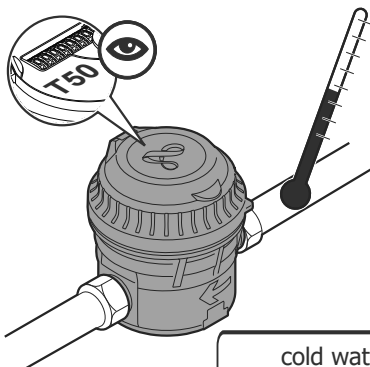

DN 15/DN 20

Manifold

Maximum 3 months
3 mois maximum
Maximal 3 Monate
Máximo 3 meses
Maksymalnie 3 miesiące

50 °C max.

cold water
eau froide
kaltes Wasser
agua fria
woda zimna

<1 °C

ALTAIR V5

U0 / D0

Manifold

16 Bar max.

Q4 max.

0.1 g/l max.

80 kg max.